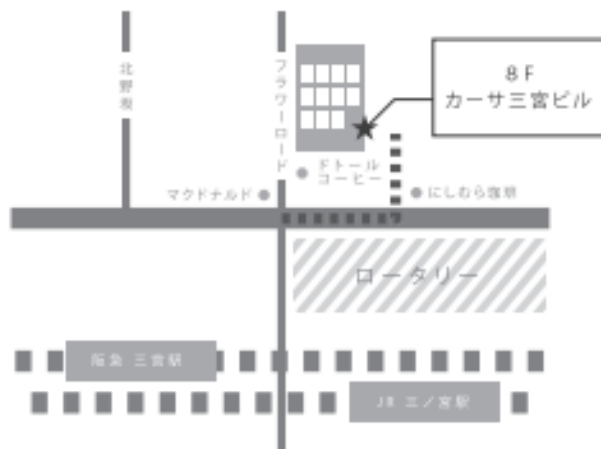

手から首や肩、顔などに繋が
ていると思っていたのが
驚きました。講座後は肩や首が
スッキリしました。

経絡ハンドセラピスト分教室講師として活躍中!

神戸市サロンで経絡トリートメント他、
経絡ハンドセラピスト教室と並行して
東京、埼玉でも教室を開講中!

SANTE代表 高橋可奈子先生
国際中医美容師/中医経絡セラピスト

中医の理論、手のツボを学び習得できる経絡ハンドセラピーは、日常生活において
ご自身のケアやご家族、周りの方への健康サポートとなり、生涯大変役立ちます。触れ合
う喜び、絆を深めて心身ともに健康的な生活を送りましょう。

東洋医学を通して世界平和と、人々の健康を願って
活動する世界友好文化交流の象徴です。
神戸TCMグループはこのマークの下活動しております。

access

JR、阪急、地下鉄三宮駅から徒歩2分

1階トヨタレンタリースが入っているビルの8階になります。
入り口は東側にございますので、にしむら荘隣の扉からお入りください。

一般社団法人 国際中医学振興会
KOBE TCM SCHOOL
— 神戸中医美容学院 —

付属治療院