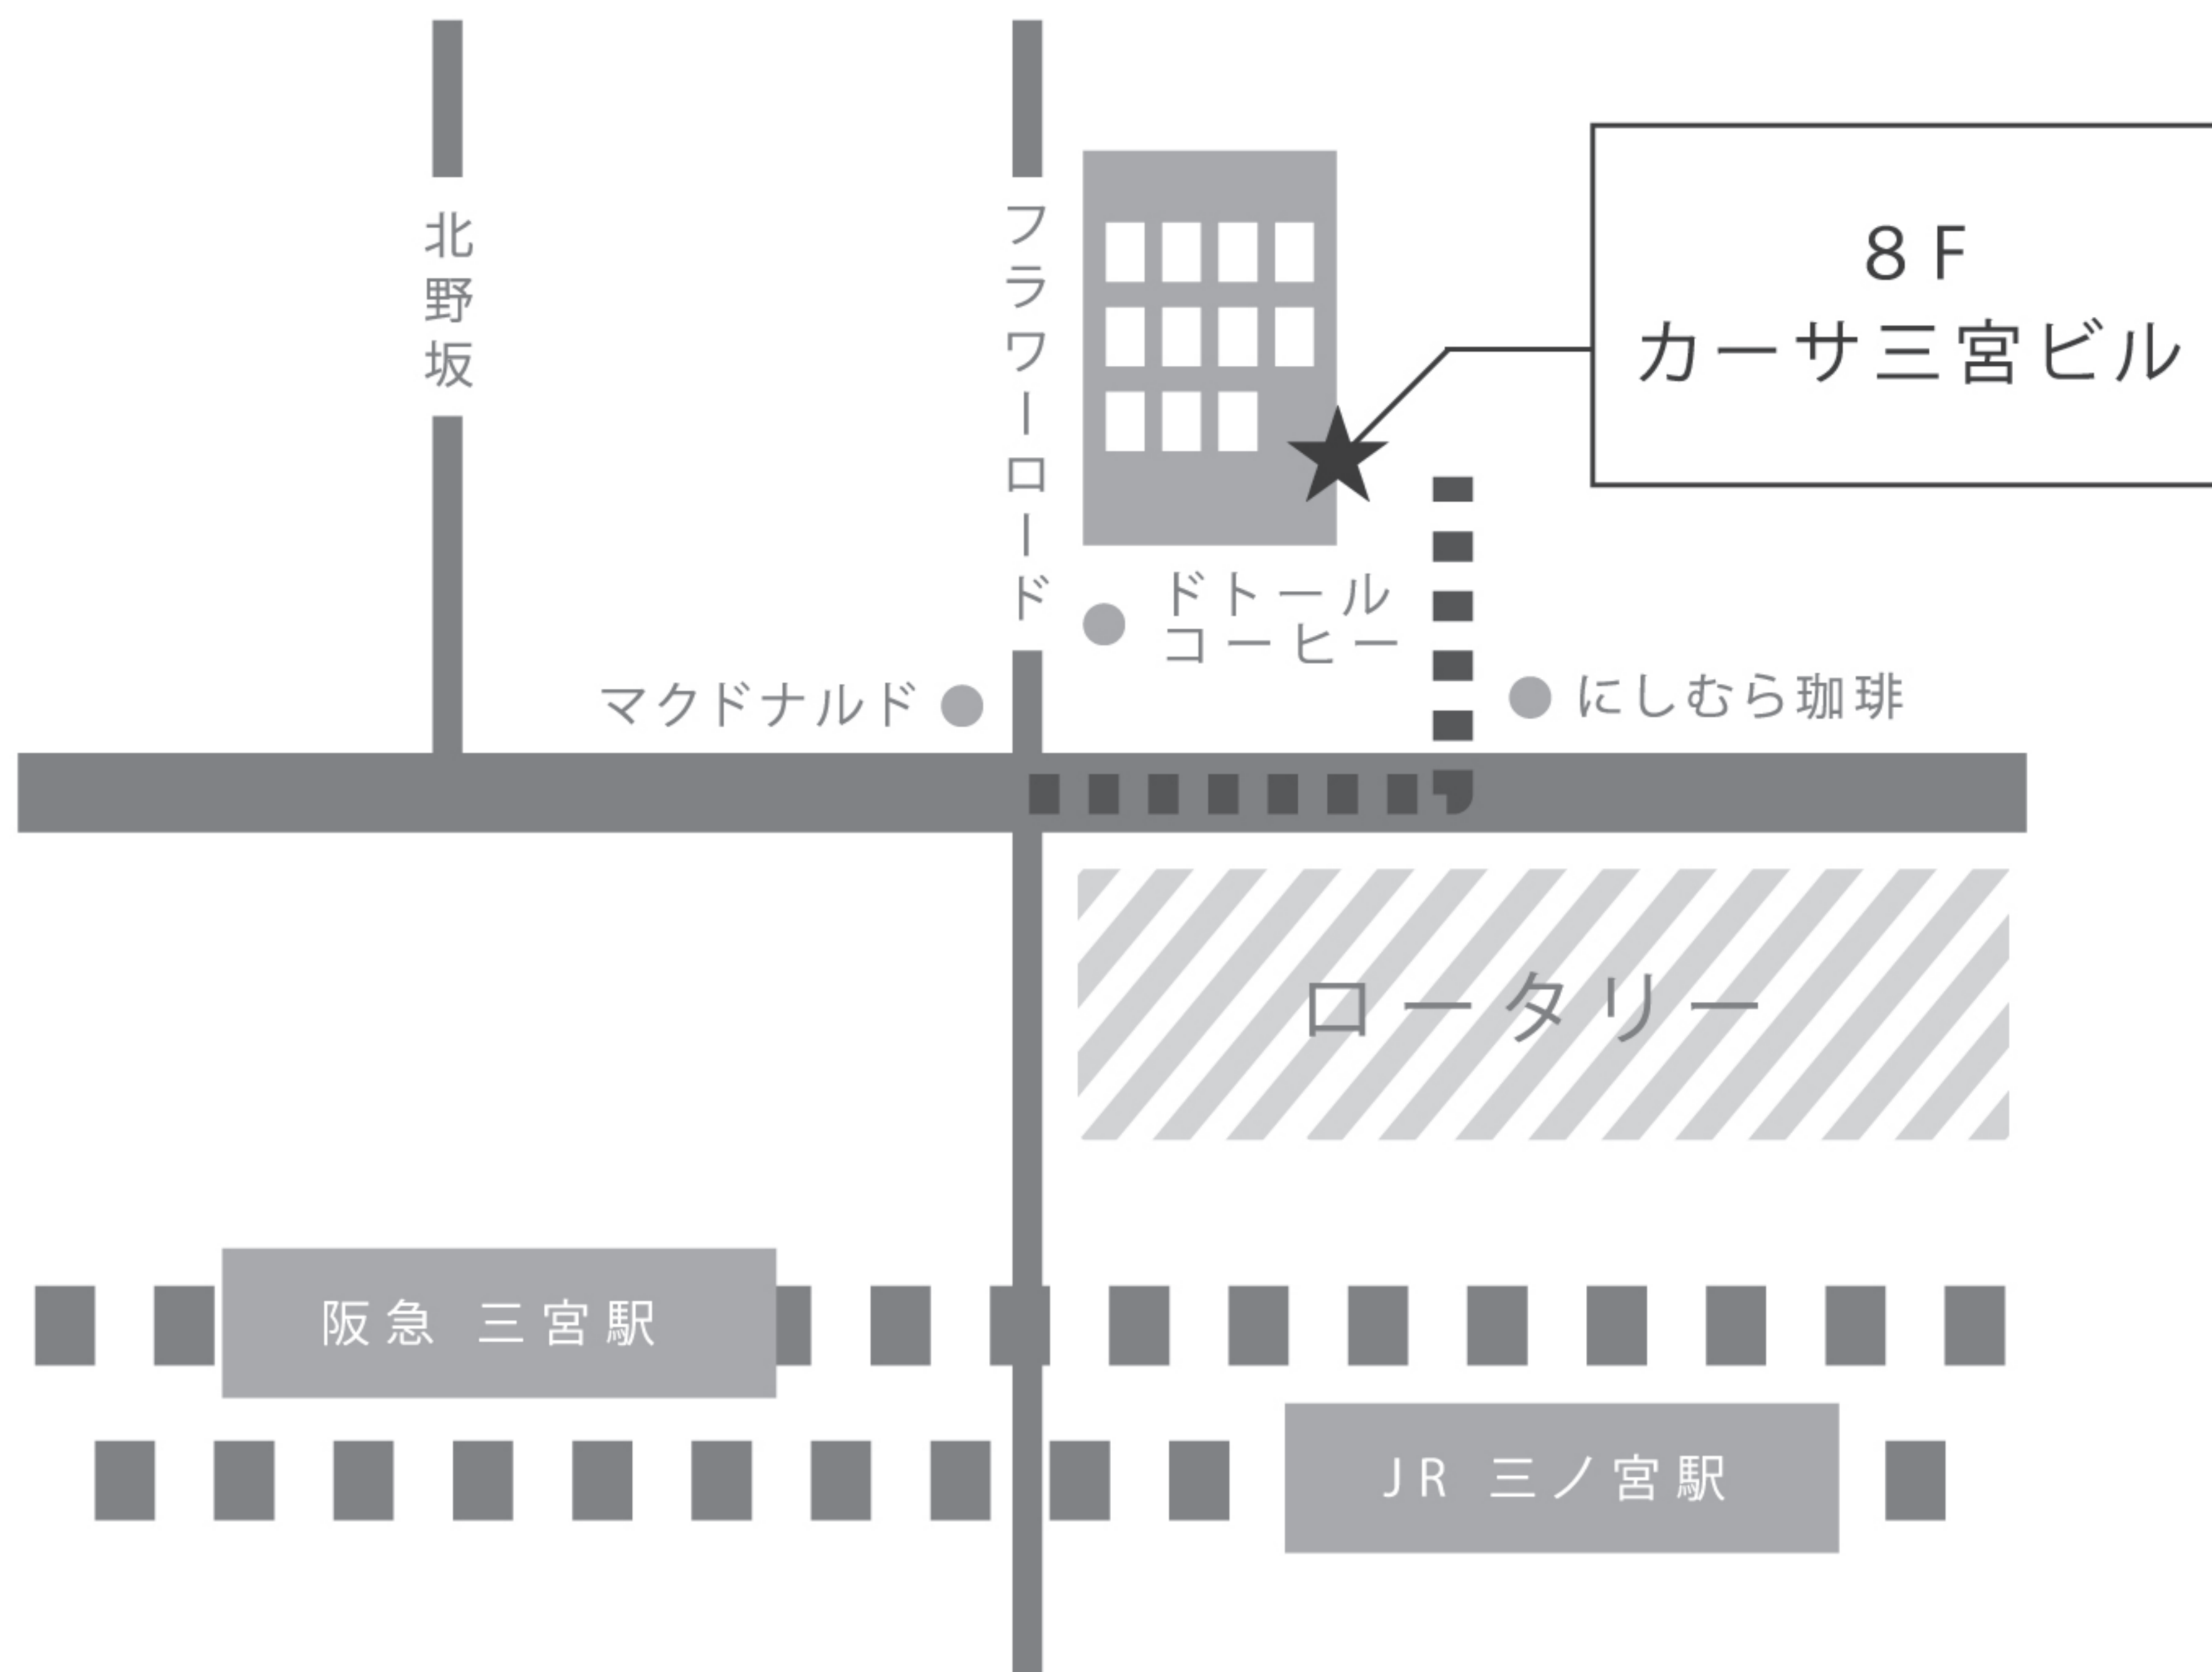

東洋医学を通して世界平和と、人々の健康を願って
活動する世界友好文化交流の象徴です。
神戸TCMグループはこのマークの下活動しております。

access

JR、阪急、地下鉄三宮駅から徒歩2分

1階トヨタレンタリースが入っているビルの8階になります。
入り口は東側にございますので、にしむら珈琲の筋からお入りください。

一般社団法人 国際中医学振興会

KOBE TCM SCHOOL

— 神戸中医美容学院 —

付属治療院